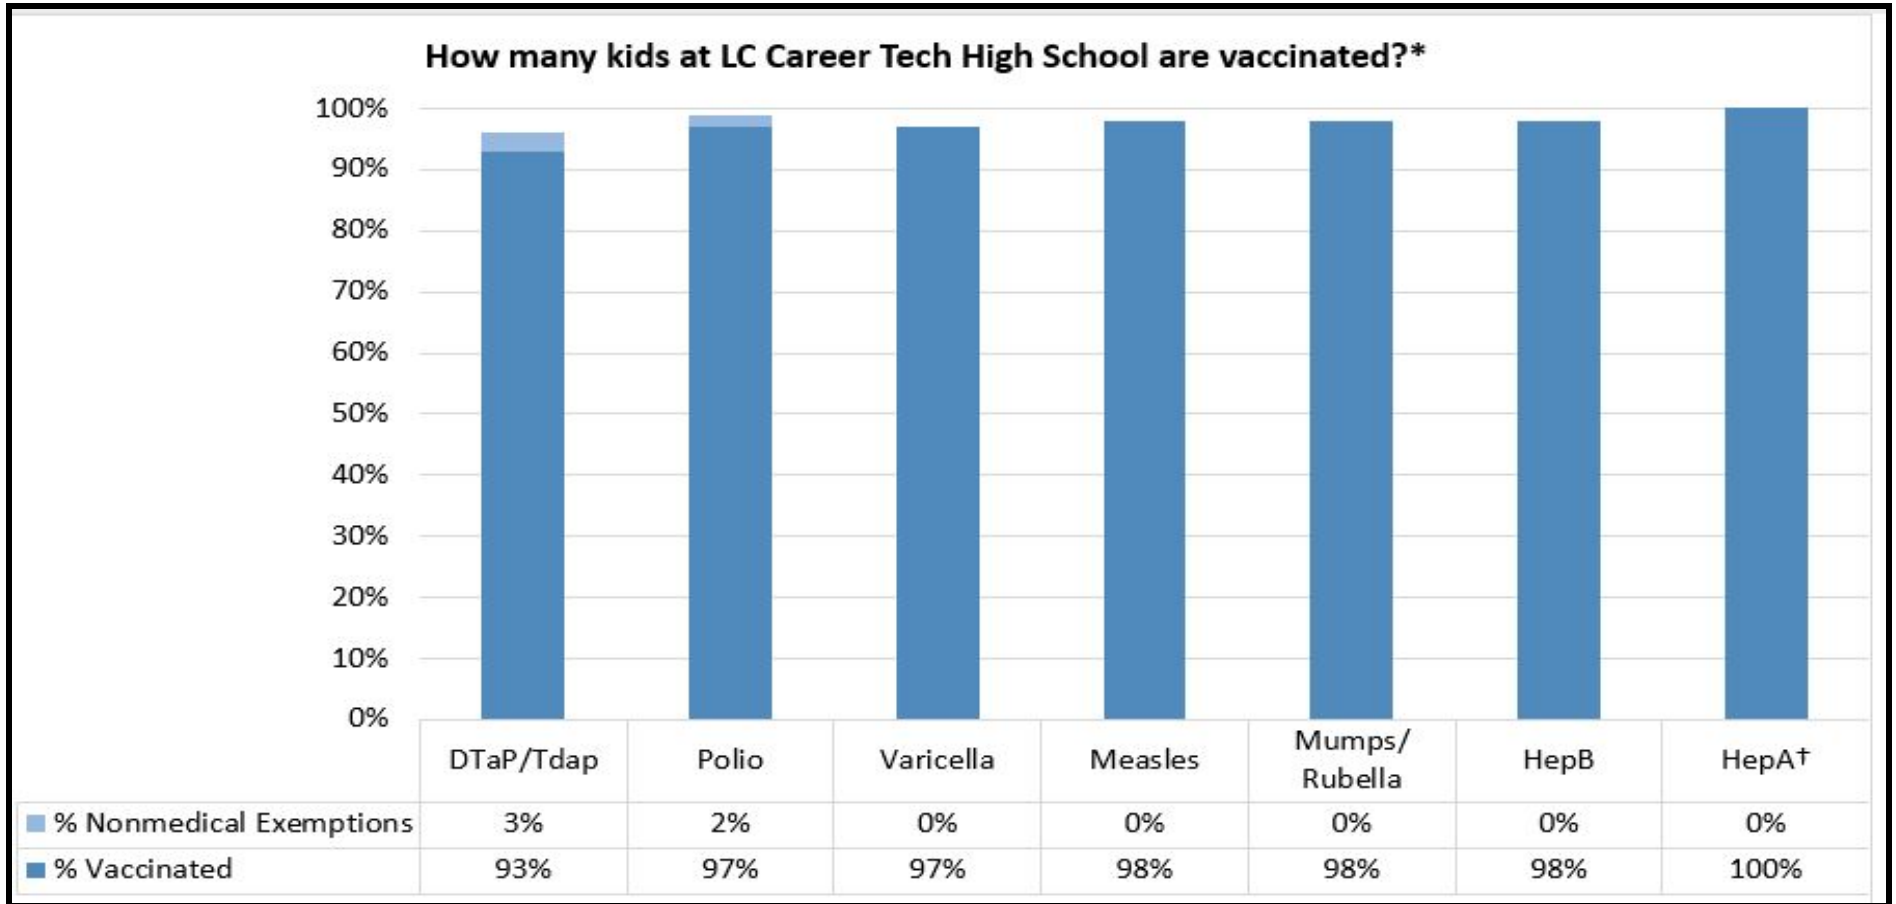

## ¿Cuántos niños en LC Career Tech High School están vacunados?\*

**2018**

Número de niños en la escuela\*\*: **60**

Porcentaje de niños sin inmunizaciones o exenciones : **0%**

Porcentaje de niños con una exención médica para una o más vacunas: **0%**

\*No todas las vacunas son necesarias para todos los grados. Estos números no totalizan el 100% si algunos niños tienen exenciones médicas, o están incompletas, o si están en proceso de vacunación pero no necesitan una exención porque están dentro del horario.