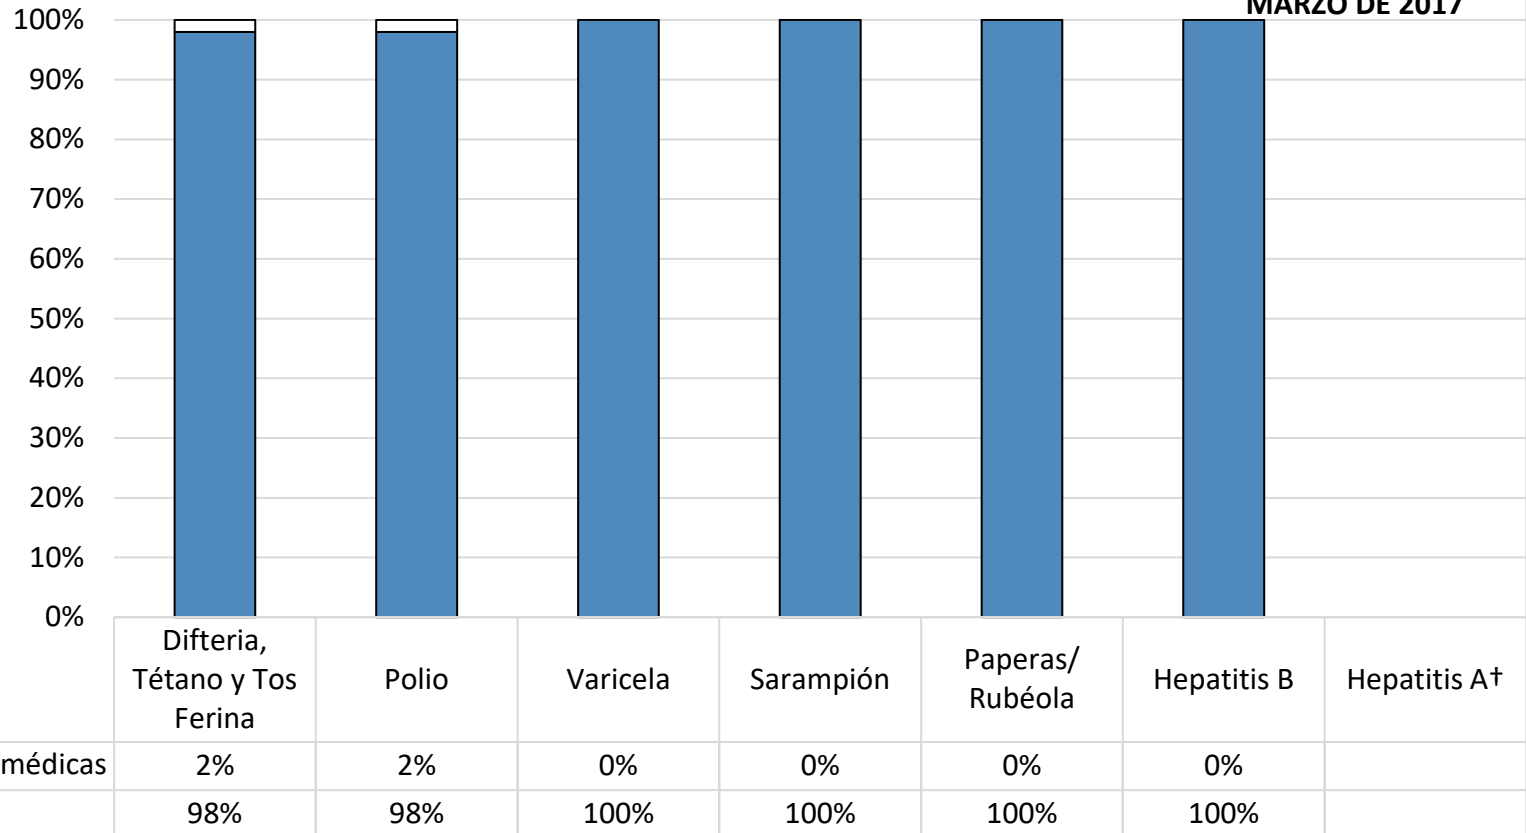

## ¿Cuántos niños en LC Career Tech High School están vacunados?\*

MARZO DE 2017

Número de niños en la escuela\*\*: **50**

Porcentaje de niños sin inmunizaciones o exenciones : **0%**

Porcentaje de niños con una exención médica para una o más vacunas: **0%**

\* No todas las vacunas son necesarias para todos los grados. Estos números no totalizan el 100% si algunos niños tienen exenciones médicas, o están incompletas, o si están en proceso de vacunación pero no necesitan una exención porque están dentro del horario.